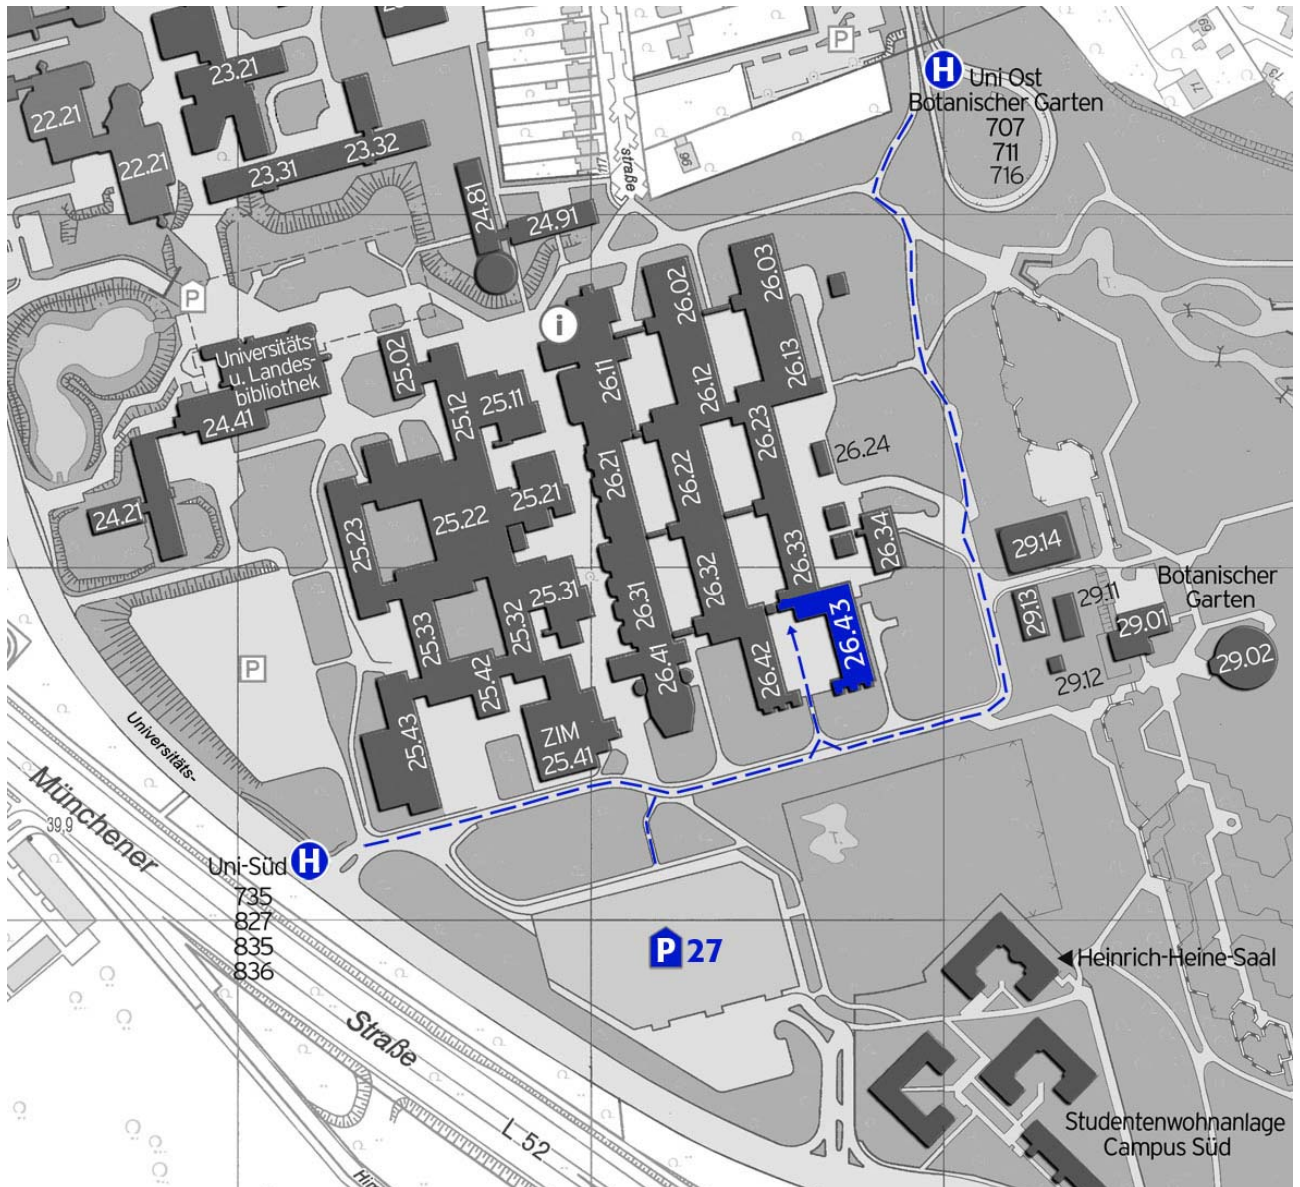

## WEGBESCHREIBUNG Roadshow SPECORD PLUS

Veranstaltungsort: Heinrich-Heine-Universität Düsseldorf  
 Gebäude 26.43  
 Universitätsstraße 1  
 40225 Düsseldorf

Die Roadshow SPECORD PLUS findet im Gebäude 26.43 im Raum 26.43.00.12 der Heinrich-Heine Universität Düsseldorf statt. Sie erreichen das Gebäude:

### Von Osten

ist die Universität vom Hildener Kreuz (A 3 / A 46) über das Autobahnkreuz Düsseldorf-Süd (A 46) zu erreichen. Verlassen Sie die A 46 im Tunnel (Ausfahrt Zentrum / Universität). An der ersten Ampelanlage mündet die Universitätsstraße, die sich durch den Campus zieht.

### Von Westen

treffen im Autobahnkreuz Neuss-Süd die A 46 und die A 57 zusammen. Nach der Rheinbrücke (Fleher Brücke) die Ausfahrt Bilk / Zentrum/ Hafen/ Benrath nehmen. Dann die Ausfahrt rechts (Benrath / Universität ).

### Aus der Innenstadt

über Corneliusstraße, Witzelstraße (Richtung Wuppertal, A 46), dann rechts auf die Universitätsstraße biegen.

Als **Parkmöglichkeit** nutzen Sie das Parkhaus P 27 auf Campusgelände der Universität.