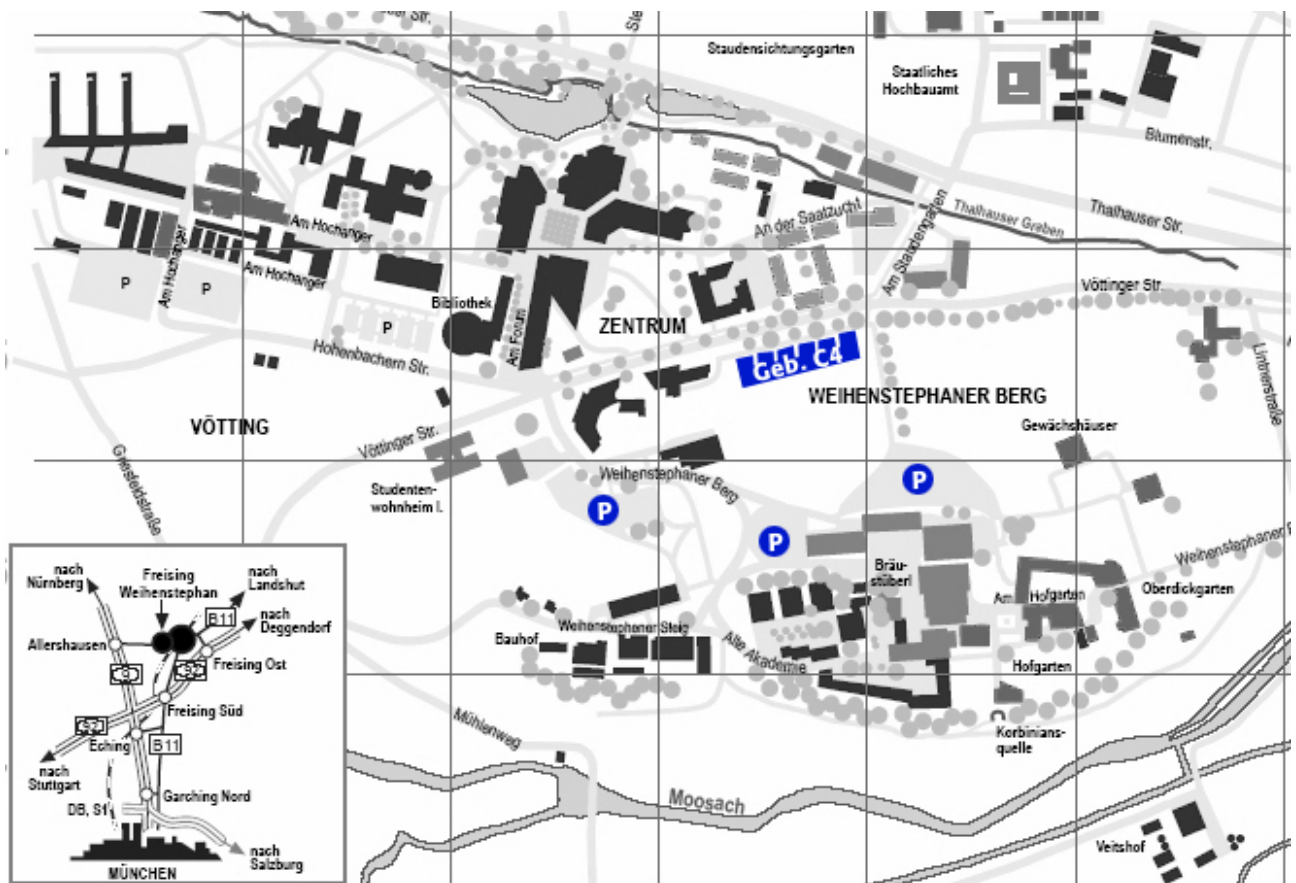

WEGBESCHREIBUNG Roadshow SPECORD PLUS

Veranstaltungsort: Hochschule Weihenstephan-Triesdorf
Gebäude C4
Weihenstephaner Berg 5
85354 Freising

Die Roadshow SPECORD PLUS findet im Gebäude C4 im Raum C4.333 der Hochschule Weihenstephan-Triesdorf statt. Sie erreichen das Gebäude:

Mit dem Auto

A9 Abfahrt Allershausen und A92 Abfahrten Freising Süd, Mitte oder Ost

Mit öffentlichen Verkehrsmitteln

Der Bahnhof Freising ist über die Bahnstrecken München-Regensburg und München-Passau und von München mit der S-Bahn S1 zu erreichen. Von Freising Bahnhof fährt die Buslinie 638 zum Campus Weihenstephan. Haltestellen sind "Am Staudengarten" und "Weihenstephan". Weitere Informationen unter: www.mvv-muenchen.de