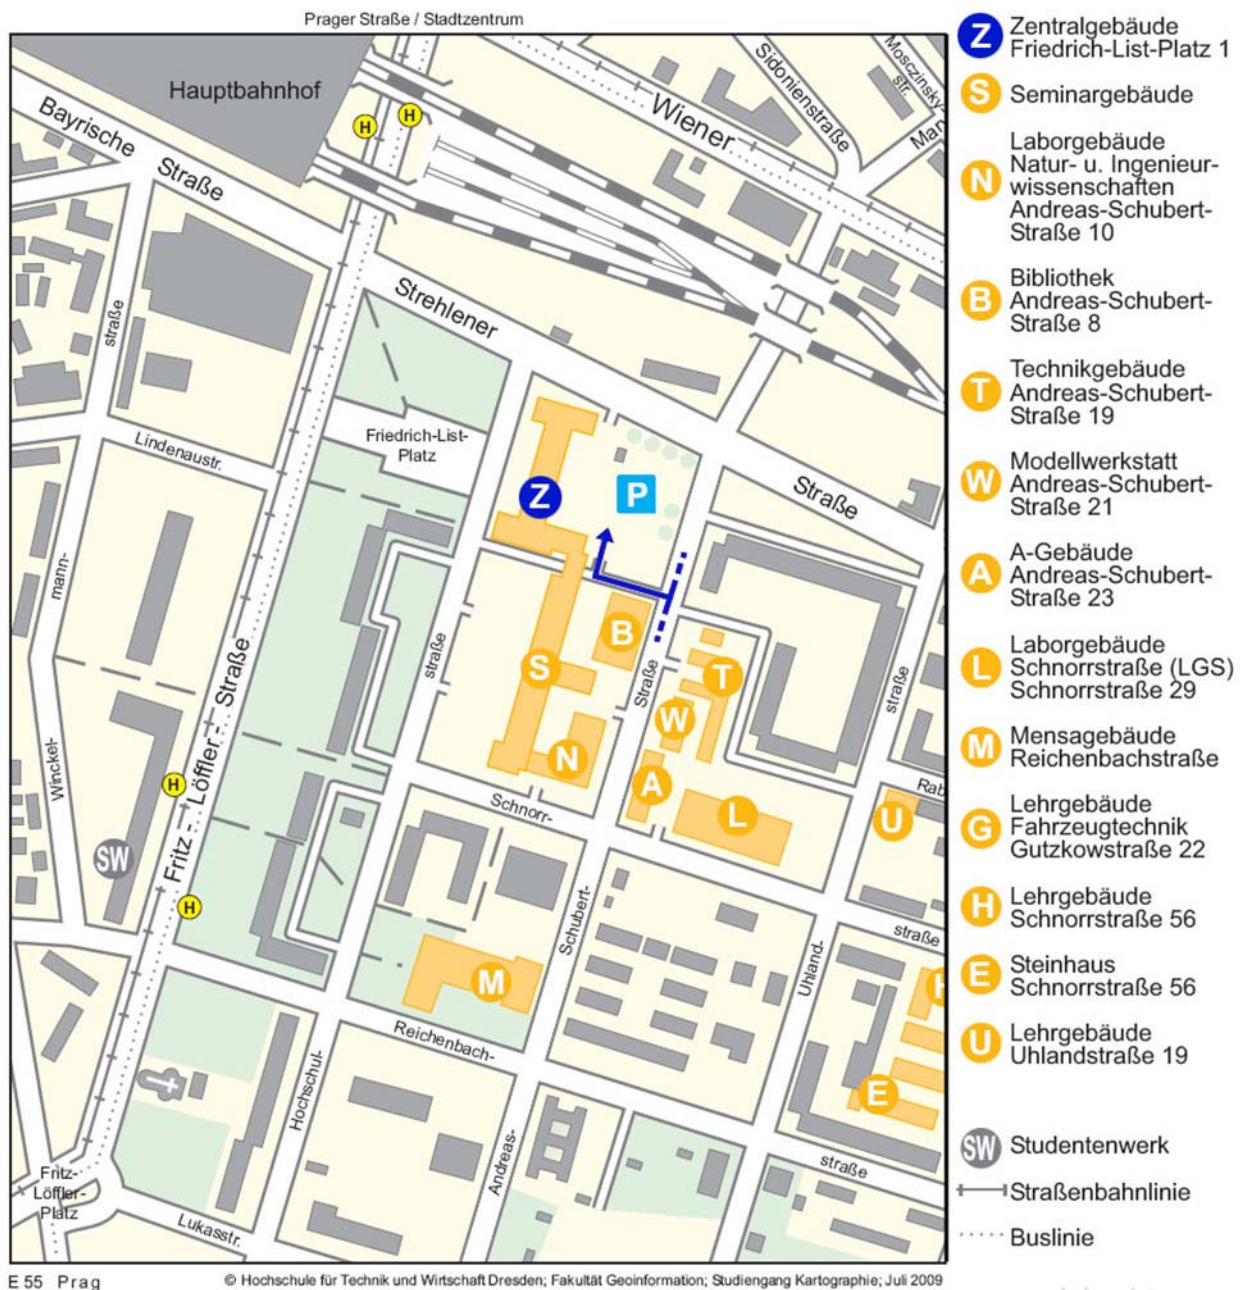

## WEGBESCHREIBUNG Roadshow SPECORD PLUS

Veranstaltungsort: Hochschule für Technik und Wirtschaft Dresden  
 Zentralgebäude  
 Friedrich-List-Platz 1  
 01069 Dresden

Die Roadshow SPECORD PLUS findet an der Hochschule für Technik und Wirtschaft Dresden statt. Der Veranstaltungsraum befindet sich im Foyer des Zentralgebäudes.

### **Mit dem Auto**

Über die A17 Richtung Dresden. An der Anschlussstelle 3 DD-Südvorstadt biegen Sie auf die B170 Richtung Dresden Zentrum. Kommen Sie von der A4 biegen Sie an der Anschlussstelle 78 DD-Altstadt Richtung Zentrum ab. Die HTW befindet sich in der Nähe des Hauptbahnhofs. **Parkmöglichkeiten** finden Sie auf dem Gelände der Hochschule über die Andreas-Schubert-Straße direkt neben dem Gebäude.