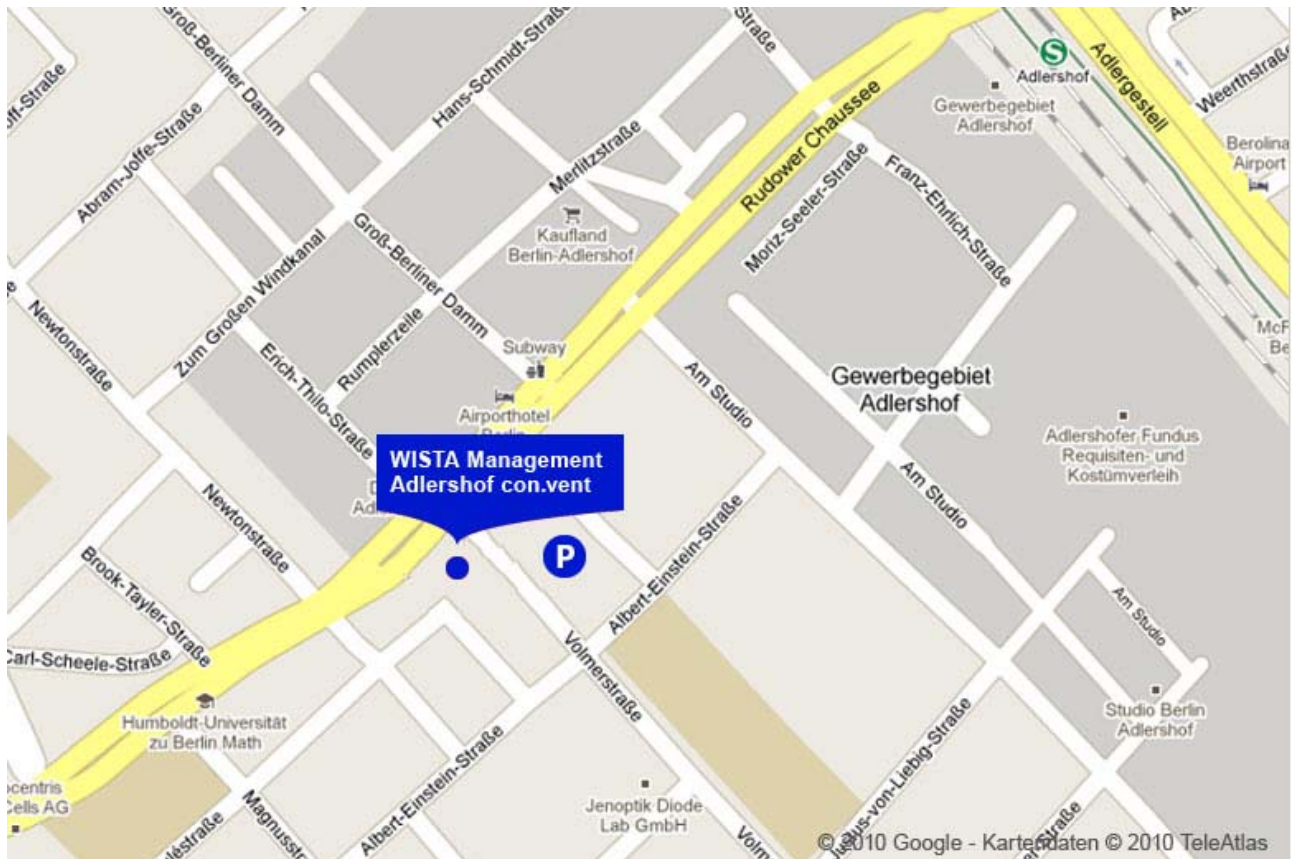

WEGBESCHREIBUNG Roadshow SPECORD PLUS

Veranstaltungsort: WISTA Management GmbH
 Adlershof con.vent Büro
 Rudower Chaussee 17
 12489 Berlin

Die Roadshow SPECORD PLUS findet im Veranstaltungsraum von Adlershof con.vent statt. Sie erreichen das Gebäude:

Mit dem Auto

Berliner Ring A 10

- am Schönfelder Kreuz auf die A 113 Richtung Flughafen Schönefeld einbiegen
- Ausfahrt Dreieck Treptow (Bundesstraße 96a) Richtung Zentrum fahren
- links in die Köpenicker Straße einbiegen

Stadtautobahn A100/A113

- Stadtautobahn Richtung Süden (Flughafen Schönefeld)
- Ausfahrt Adlershof

Stadtmitte (Alexanderplatz)

- Bundesstraße 96a Richtung Flughafen Schönefeld folgen
- rechts in die Köpenicker Straße einbiegen

Parkmöglichkeiten finden Sie gegenüberliegend in der Volmerstraße.

Mit öffentlichen Verkehrsmitteln

Sie erreichen uns mit den S-Bahn-Linien S8, S9, S45, S46, Haltestelle Adlershof. Weitere Infos unter www.fahrinfo-berlin.de